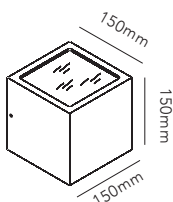

CUBE XL UP/DOWN

E27 - 60W max - 230V - IP54

BLACK	256177
DKK	1.516,- EX VAT / 1.895,- INCL VAT
SEK	2.300,- EX VAT / 2.875,- INCL VAT
EURO	211,- EX VAT