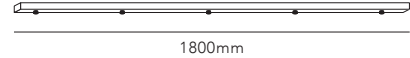

BLACK 3000K	280265
GOLD 3000K	280267

DKK	1.756,-	EX VAT / 2.195,-	INCL VAT
SEK	2.664,-	EX VAT / 3.330,-	INCL VAT
EURO	244,-	EX VAT	

CEILING BASE L

Design: LP Design team

CEILING BASE L1000 3 PENDANTS

WHITE	280540
BLACK	280541
DKK	1.836,- EX VAT / 2.295,- INCL VAT
SEK	2.788,- EX VAT / 3.485,- INCL VAT
EURO	255,- EX VAT