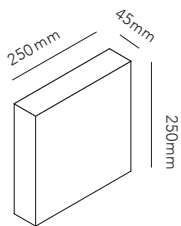

COMPACT

COMPACT DOWN W3

6W LED - 230V - IP54 - CRI >90 - Lumen 230lm

BLACK 3000K	256347
DKK	2.796,- EX VAT / 3.495,- INCL VAT
SEK	4.240,- EX VAT / 5.300,- INCL VAT
EURO	388,- EX VAT