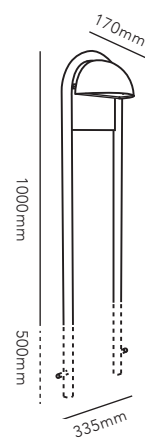

RØRHAT STAND XL

Maximum height over ground: 1000mm
Post only. To complete lamp post, order lamp and cover plate.

WHITE	256780
BLACK	256781
DKK	1.836,- EX VAT / 2.295,- INCL VAT
SEK	2.784,- EX VAT / 3.480,- INCL VAT
EURO	255,- EX VAT
GALVANIZED	256782
DKK	2.156,- EX VAT / 2.695,- INCL VAT
SEK	3.268,- EX VAT / 4.085,- INCL VAT
EURO	299,- EX VAT
COPPER RAW	256783
DKK	5.036,- EX VAT / 6.295,- INCL VAT
SEK	7.632,- EX VAT / 9.540,- INCL VAT
EURO	699,- EX VAT