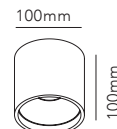

SOLO 2

NEW

10W LED - 230V - IP54 - CRI >90
Lumen 900lm (3000K) / 837lm (2700K)

TITANIUM* 2700K	270193	NEW
ROSE GOLD* 2700K	270192	

DKK	1.676,-	EX VAT / 2.095,-	INCL VAT
SEK	2.540,-	EX VAT / 3.175,-	INCL VAT
EURO	233,-	EX VAT	

WHITE 2700K	270190
BLACK/WHITE 2700K	270191
WHITE 3000K	259020
BLACK/WHITE 3000K	259021

DKK	1.516,-	EX VAT / 1.895,-	INCL VAT
SEK	2.300,-	EX VAT / 2.875,-	INCL VAT
EURO	211,-	EX VAT