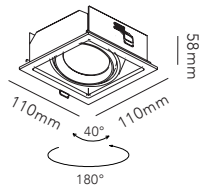

GHOST 1

NEW

6W LED - 230V - IP20 - CRI >90 - Lumen 300lm

TITANIUM* 2700K	270802	NEW
ROSE GOLD* 2700K	270800	

DKK	1.436,- EX VAT / 1.795,- INCL VAT
SEK	2.180,- EX VAT / 2.725,- INCL VAT
EURO	199,- EX VAT

WHITE 3000K	259070
BLACK 3000K	259071

DKK	1.276,- EX VAT / 1.595,- INCL VAT
SEK	1.936,- EX VAT / 2.420,- INCL VAT
EURO	177,- EX VAT