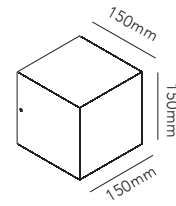

CUBE XL DOWN LED

7.2W LED - 230V - IP54 - CRI >90 - Lumen 300lm

WHITE ^{3000K}	256195
BLACK ^{3000K}	256197
DKK	2.636,- EX VAT / 3.295,- INCL VAT
SEK	3.996,- EX VAT / 4.995,- INCL VAT
EURO	366,- EX VAT