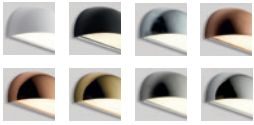

COPPER RAW	256723
COPPER*	256724
BRASS*	256725
CHROME	256726
STAINLESS STEEL	256727

DKK	2.476,- EX VAT / 3.095,- INCL VAT
SEK	3.752,- EX VAT / 4.690,- INCL VAT
EURO	344,- EX VAT

RØRHAT ACCESSORIES

Design: Jesper J. Pedersen