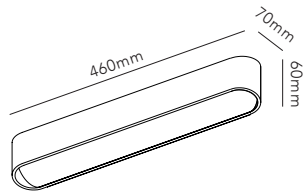

AURA W3

NEW

18W LED - 220-240V - IP20 - CRI >90
Lumen 1980lm (nominal)

TITANIUM* 2700/3000K	270983	NEW
ROSE GOLD* 2700/3000K	270982	NEW

DKK	3.196,- EX VAT / 3.995,- INCL VAT
SEK	4.844,- EX VAT / 6.055,- INCL VAT
EURO	444,- EX VAT

WHITE 2700/3000K	270980	NEW
BLACK 2700/3000K	270981	NEW

DKK	2.716,- EX VAT / 3.395,- INCL VAT
SEK	4.116,- EX VAT / 5.145,- INCL VAT
EURO	377,- EX VAT