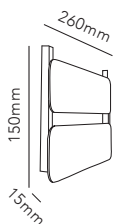

RØRHAT NAMEPLATE

15 x 30 cm

WHITE	256750
BLACK	256751
DKK	396,- EX VAT / 495,- INCL VAT
SEK	604,- EX VAT / 755,- INCL VAT
EURO	55,- EX VAT
GALVANIZED	256752
DKK	476,- EX VAT / 595,- INCL VAT
SEK	724,- EX VAT / 905,- INCL VAT
EURO	66,- EX VAT
COPPER RAW	256757
STAINLESS STEEL	256753
DKK	796,- EX VAT / 995,- INCL VAT
SEK	1.208,- EX VAT / 1.510,- INCL VAT
EURO	111,- EX VAT

RØRHAT NAMEPLATE KIT

25 x 16.5 cm - two plates fixed on tracks

WHITE	256760
BLACK	256761
DKK	476,- EX VAT / 595,- INCL VAT
SEK	724,- EX VAT / 905,- INCL VAT
EURO	66,- EX VAT
GALVANIZED	256762
DKK	596,- EX VAT / 745,- INCL VAT
SEK	904,- EX VAT / 1.130,- INCL VAT
EURO	83,- EX VAT
COPPER RAW	256763
COPPER*	256764
BRASS*	256765
CHROME	256766
STAINLESS STEEL	256767
DKK	956,- EX VAT / 1.195,- INCL VAT
SEK	1.452,- EX VAT / 1.815,- INCL VAT
EURO	133,- EX VAT