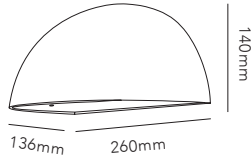

RØRHAT E14

40W - E14 - 230V - IP23

WHITE	256710
BLACK	256711
RUST	256719

DKK	1.036,- EX VAT / 1.295,- INCL VAT
SEK	1.572,- EX VAT / 1.965,- INCL VAT
EURO	144,- EX VAT

GALVANIZED	256712

DKK	1.196,- EX VAT / 1.495,- INCL VAT
SEK	1.816,- EX VAT / 2.270,- INCL VAT
EURO	166,- EX VAT

COPPER RAW	256713
COPPER*	256714
BRASS*	256715
CHROME	256716
STAINLESS STEEL	256717

DKK	1.596,- EX VAT / 1.995,- INCL VAT
SEK	2.420,- EX VAT / 3.025,- INCL VAT
EURO	222,- EX VAT