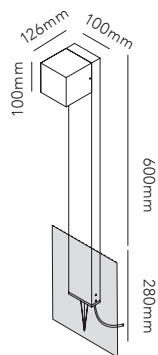

CUBE LED STAND

Prices are incl. lamp.

Maximum height over ground: 600mm.

LAMP + STAND	256192 + 256107
DKK	3.272,- EX VAT / 4.090,- INCL VAT
SEK	4.968,- EX VAT / 6.210,- INCL VAT
EURO	454,- EX VAT