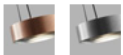

BLACK ^{3000K} 268301

DKK 3.196,- EX VAT / 3.995,- INCL VAT
SEK 4.844,- EX VAT / 6.055,- INCL VAT
EURO 444,- EX VAT

ORBIT

ORBIT PENDANT

Design: Ronni Gol & Nital Patel

Pendant height up to 4.5 m.

*Anodized surfaces may vary $\pm 10\%$.