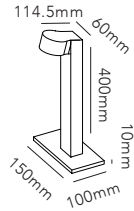

ORBIT GARDEN MINI

6W LED - 230V - IP54 - CRI >90
Lumen 540lm (nominal)

BLACK ^{3000K} 268300

DKK 2.316,- EX VAT / 2.895,- INCL VAT
SEK 3.512,- EX VAT / 4.390,- INCL VAT
EURO 322,- EX VAT