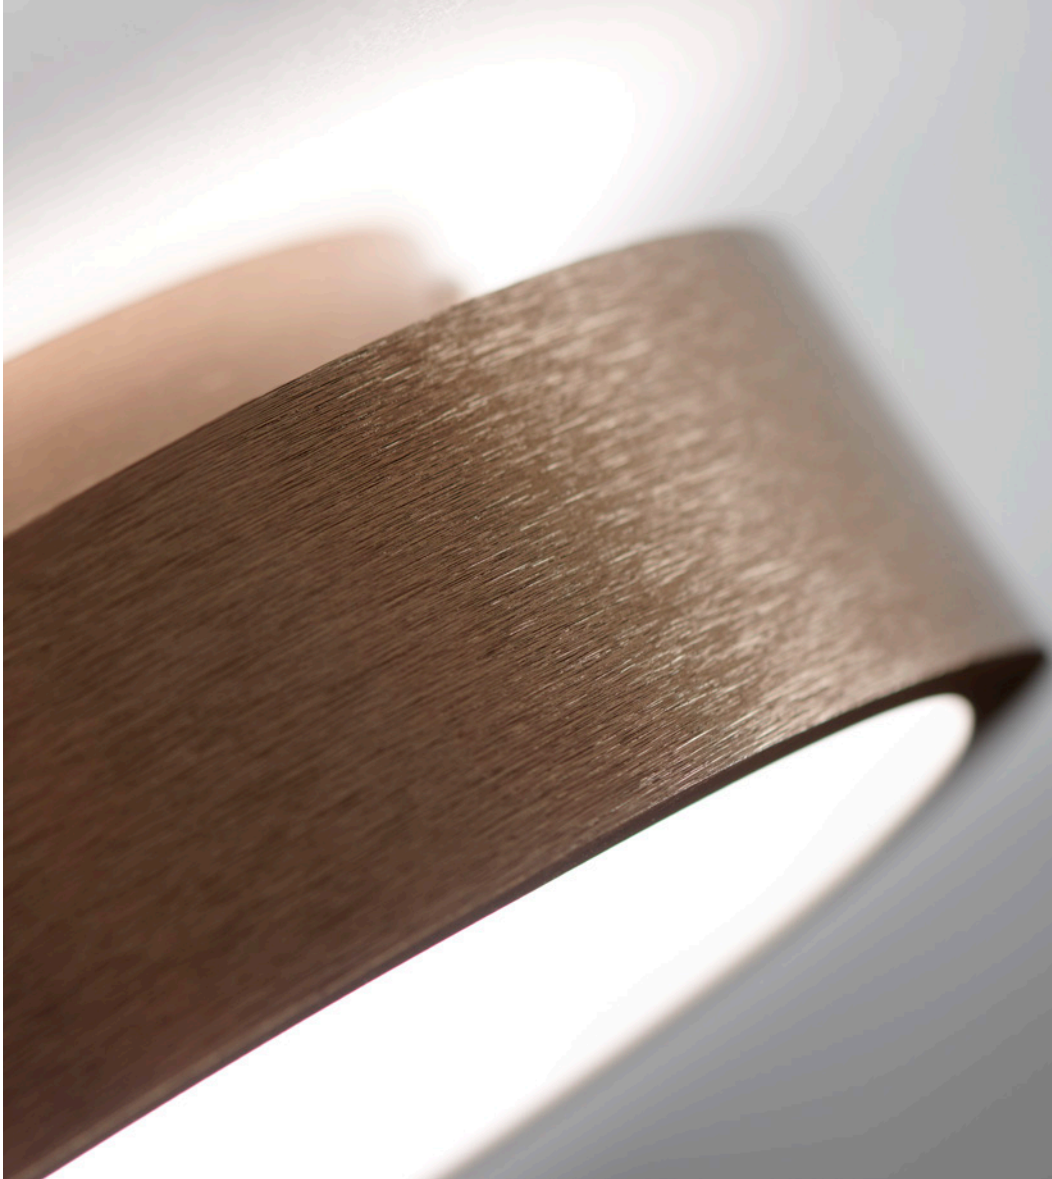

**RØRHAT MOUNTING KIT**

For use when fixing two lamps on one post.

WHITE	256799
DKK	156,- EX VAT / 195,- INCL VAT
SEK	240,- EX VAT / 300,- INCL VAT
EURO	22,- EX VAT

SHADOW 2 / Black
Design: Ronni Gol

SHADOW 1 / Rose Gold
Design: Ronni Gol