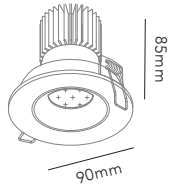

LOGIC ROUND

6W LED - 230V - IP54 - CRI >90 - Lumen 375lm

WHITE 3000K	262140
DKK	716,- EX VAT / 895,- INCL VAT
SEK	1.088,- EX VAT / 1.360,- INCL VAT
EURO	99,- EX VAT