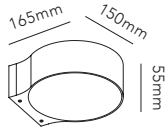

ORBIT W2 UP/DOWN

NEW

2x12W LED - 230V - IP54 - CRI >90

Lumen 2160lm (nominal) (3000K) / 2160lm (2700K)

TITANIUM* 2700K	270593	NEW
ROSE GOLD* 2700K	270592	

DKK	3.436,-	EX VAT / 4.295,-	INCL VAT
SEK	5.208,-	EX VAT / 6.510,-	INCL VAT
EURO	477,-	EX VAT	

WHITE 2700K	270590
BLACK 2700K	270591
WHITE 3000K	268330
BLACK 3000K	268331

DKK	2.956,-	EX VAT / 3.695,-	INCL VAT
SEK	4.480,-	EX VAT / 5.600,-	INCL VAT
EURO	411,-	EX VAT