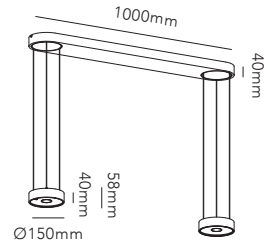

168

ORBIT PENDANT 2

NEW

2X10W LED - 220-240V - IP20 - CRI >90
Lumen 1800lm

TITANIUM* 2700-5000K	270735	NEW
ROSE GOLD* 2700-5000K	270736	NEW

DKK	11,996,- EX VAT / 14,995,- INCL VAT
SEK	18,180,- EX VAT / 22,725,- INCL VAT
EURO	1,666,- EX VAT