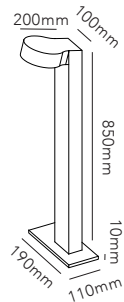

ORBIT GARDEN 2

15W LED - 230V - IP54 - CRI >90
Lumen 1350lm (nominal)

BLACK ^{3000K} 268302

DKK 4.396,- EX VAT / 5.495,- INCL VAT
SEK 6.664,- EX VAT / 8.330,- INCL VAT
EURO 611,- EX VAT