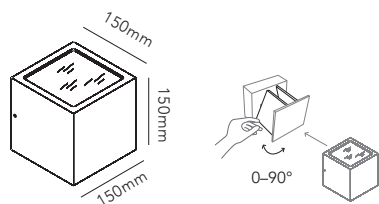

CUBE NAMEPLATE

WHITE	256110
BLACK	256112
DKK	159,20,- EX VAT / 199,- INCL VAT
SEK	244,- EX VAT / 305,- INCL VAT
EURO	22,- EX VAT

CUBE XL NAMEPLATE

WHITE	256130
BLACK	256132
DKK	199,20,- EX VAT / 249,- INCL VAT
SEK	308,- EX VAT / 385,- INCL VAT
EURO	28,- EX VAT

CUBE XL LED

2x7.2W LED - 230V - IP54 - CRI >90 - Lumen 860lm

WHITE ^{3000K}	256187
BLACK ^{3000K}	256185
DKK	2.636,- EX VAT / 3.295,- INCL VAT
SEK	3.996,- EX VAT / 4.995,- INCL VAT
EURO	366,- EX VAT