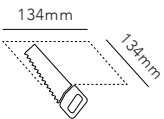

GHOST

GHOST

Design: Ronni Gol

*Anodized surfaces may vary ±10%.

GHOST 1

GHOST 1+

GHOST 2

GHOST 2+