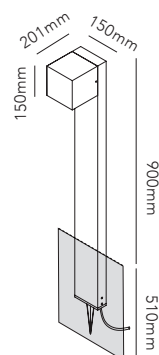

CUBE XL LED STAND

Prices are incl. lamp.

Maximum height over ground: 900mm.

LAMP + STAND	256197 + 256127
DKK	4.712,- EX VAT / 5.890,- INCL VAT
SEK	7.144,- EX VAT / 8.930,- INCL VAT
EURO	654,- EX VAT