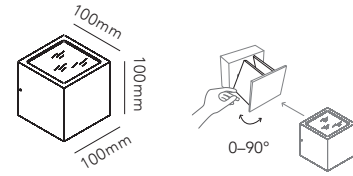

CUBE LED

2x3.2W LED - 230V - IP54 - CRI >90 - Lumen 440lm

WHITE ^{3000K}	256180
BLACK ^{3000K}	256182
DKK	1.756,- EX VAT / 2.195,- INCL VAT
SEK	2.664,- EX VAT / 3.330,- INCL VAT
EURO	244,- EX VAT