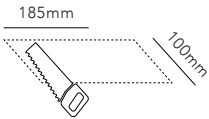

GHOST

GHOST

Design: Ronni Gol

*Anodized surfaces may vary ±10%.

GHOST 1

GHOST 1+

GHOST 2

GHOST 2+