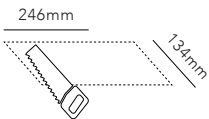

GHOST

GHOST

Design: Ronni Gol

*Anodized surfaces may vary ±10%.

GHOST 1

GHOST 1+

GHOST 2

GHOST 2+