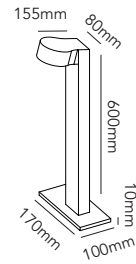

166

ORBIT GARDEN 1

10W LED - 230V - IP54 - CRI >90
Lumen 900lm (nominal)

BLACK ^{3000K} 268301

DKK 3.196,- EX VAT / 3.995,- INCL VAT
SEK 4.844,- EX VAT / 6.055,- INCL VAT
EURO 444,- EX VAT