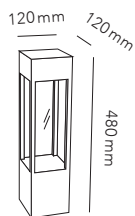

LANTERN GROUND

Design: Marie Holsting

reddot award 2019
winner

LANTERN G1

8W LED - 230V - IP54 - CRI >90 - Lumen 375lm

BLACK 3000K 257526

DKK 3.196,- EX VAT / 3.995,- INCL VAT
SEK 4.844,- EX VAT / 6.055,- INCL VAT
EURO 444,- EX VAT