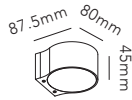

ORBIT MINI UP/DOWN

NEW

2x4W LED - 230V - IP54 - CRI >90
Lumen 720lm (nominal)(3000K) / 720lm (2700K)

TITANIUM* 2700K	270573	NEW
ROSE GOLD* 2700K	270572	

DKK	1.836,- EX VAT / 2.295,- INCL VAT
SEK	2.784,- EX VAT / 3.480,- INCL VAT
EURO	255,- EX VAT

WHITE 2700K	270570
BLACK 2700K	270571
WHITE 3000K	268310
BLACK 3000K	268311

DKK	1.516,- EX VAT / 1.895,- INCL VAT
SEK	2.300,- EX VAT / 2.875,- INCL VAT
EURO	211,- EX VAT