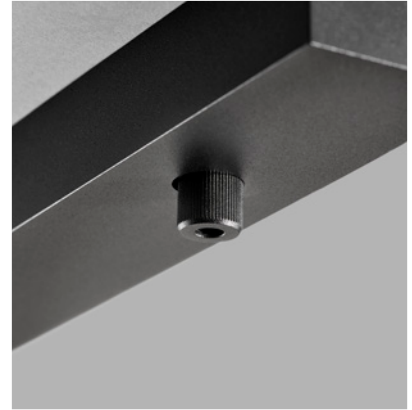

Ø400mm

CEILING BASE Ø400 11 PENDANTS

WHITE	280536
BLACK	280537
DKK	2.156,- EX VAT / 2.695,- INCL VAT
SEK	3.268,- EX VAT / 4.085,- INCL VAT
EURO	299,- EX VAT