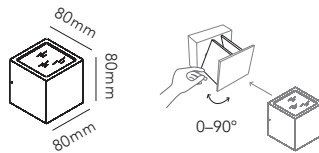

CUBE MINI LED

2x2W LED - 230V - IP54 - CRI >90 - Lumen 100lm

BLACK	256202
DKK	1.516,- EX VAT / 1.895,- INCL VAT
SEK	2.300,- EX VAT / 2.875,- INCL VAT
EURO	211,- EX VAT