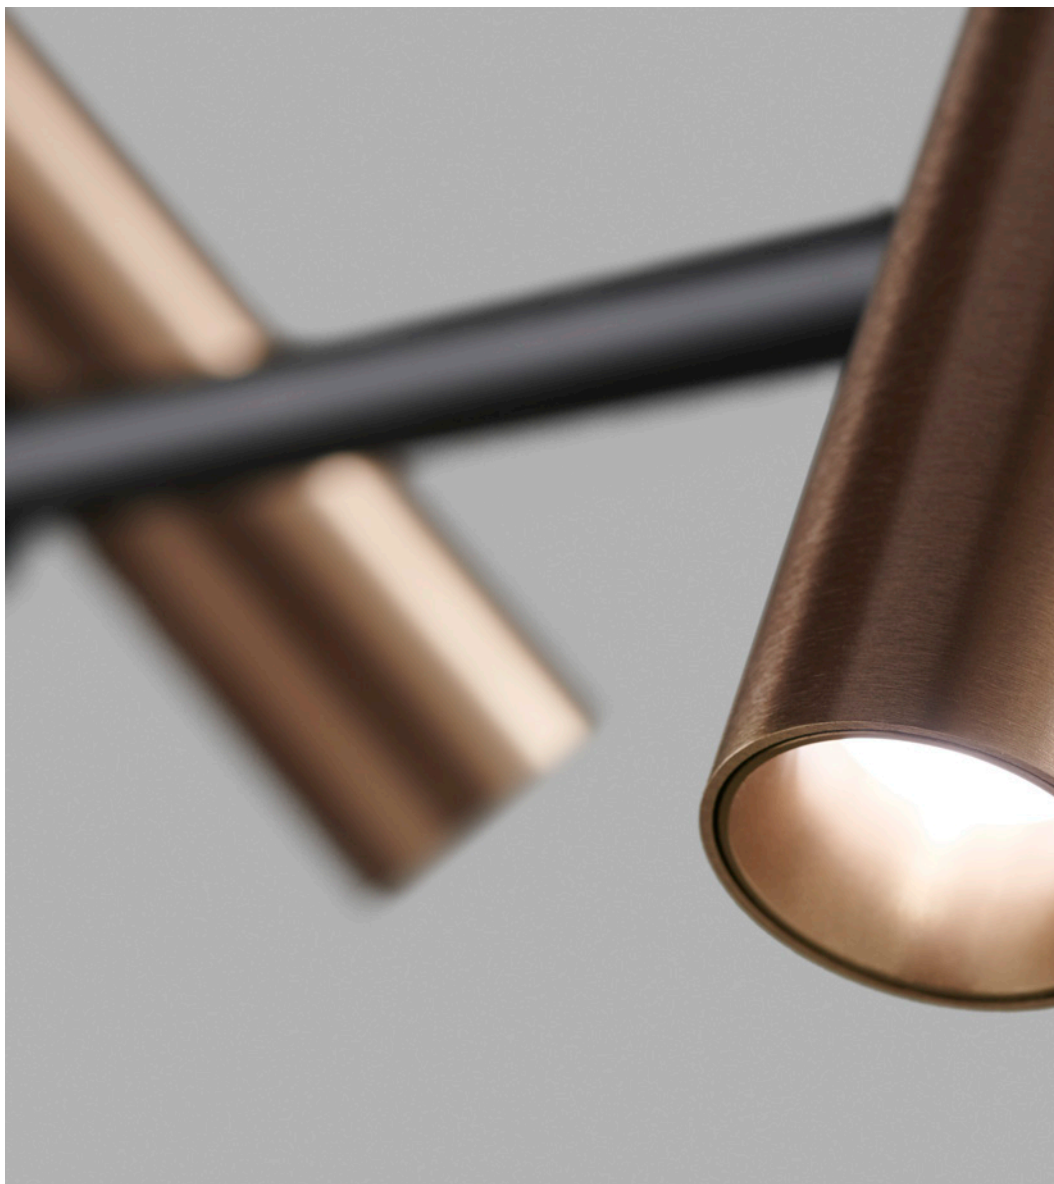

SPIRIT S2000 / Titanium/Black
Design: Ronni Gol

LEFT PAGE SPIRIT T1 / Rose Gold/Black
RIGHT PAGE SPIRIT F1 / Rose Gold/Black
Design: Ronni Gol

SPIRIT S1500 / Rose Gold/Black
Design: Ronni Gol

SPIRIT

SPIRIT