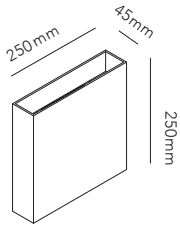

COMPACT UP/DOWN W3

2x6W LED - 230V - IP54 - CRI >90 - Lumen 645lm

WHITE ^{3000K}	256337
BLACK ^{3000K}	256338
DKK	2.796,- EX VAT / 3.495,- INCL VAT
SEK	4.240,- EX VAT / 5.300,- INCL VAT
EURO	388,- EX VAT