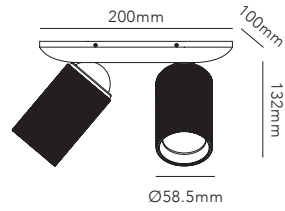

174

RAW 1

NEW

6W LED - 220-240V - IP54 - CRI >90 - Lumen 300lm

TITANIUM* 3000K	270952	NEW
ROSE GOLD* 3000K	270951	NEW
CARBON BLACK* 3000K	270950	NEW

DKK	1.516,-	EX VAT / 1.895,-	INCL VAT
SEK	2.300,-	EX VAT / 2.875,-	INCL VAT
EURO	211,-	EX VAT	

RAW 2

NEW

2x6W LED - 230V - IP54 - CRI >90 - Lumen 600lm

TITANIUM* 3000K	270958	NEW
ROSE GOLD* 3000K	270957	NEW
CARBON BLACK* 3000K	270956	NEW

DKK	2.716,-	EX VAT / 3.395,-	INCL VAT
SEK	4.116,-	EX VAT / 5.145,-	INCL VAT
EURO	377,-	EX VAT