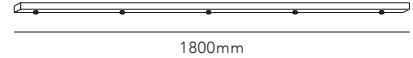

DKK	1.916,- EX VAT / 2.395,- INCL VAT
SEK	2.904,- EX VAT / 3.630,- INCL VAT
EURO	266,- EX VAT

CEILING BASE L

Design: LP Design team

CEILING BASE L1000 3 PENDANTS

WHITE	280540
BLACK	280541
DKK	1.836,- EX VAT / 2.295,- INCL VAT
SEK	2.788,- EX VAT / 3.485,- INCL VAT
EURO	255,- EX VAT