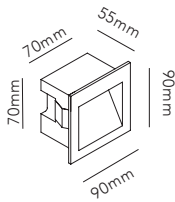

74

DELI 1

4.5W LED - 230V - IP54 - CRI >90 - Lumen 160lm

WHITE 3000K	260880
BLACK 3000K	260881

DKK	1.276,- EX VAT / 1.595,- INCL VAT
SEK	1.936,- EX VAT / 2.420,- INCL VAT
EURO	177,- EX VAT