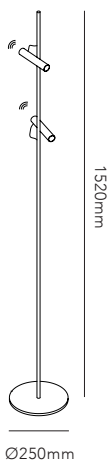

SPIRIT F1

NEW

2x5W LED - 230V - IP20 - CRI >90 - Lumen 1110lm

TITANIUM/BLACK* 2700K	270641	NEW
ROSE GOLD/BLACK* 2700K	270640	

DKK	3.996,- EX VAT / 4.995,- INCL VAT
SEK	6.056,- EX VAT / 7.570,- INCL VAT
EURO	555,- EX VAT