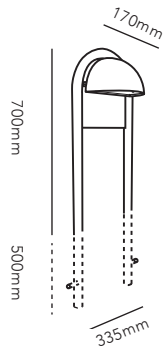

RØRHAT STAND

Maximum height over ground: 700mm
Post only. To complete lamp post, order lamp and cover plate.

WHITE	256770
BLACK	256771
DKK	1.676,- EX VAT / 2.095,- INCL VAT
SEK	2.540,- EX VAT / 3.175,- INCL VAT
EURO	233,- EX VAT
GALVANIZED	256772
DKK	1.996,- EX VAT / 2.495,- INCL VAT
SEK	3.028,- EX VAT / 3.785,- INCL VAT
EURO	277,- EX VAT
COPPER RAW	256773
DKK	4.156,- EX VAT / 5.195,- INCL VAT
SEK	6.300,- EX VAT / 7.875,- INCL VAT
EURO	577,- EX VAT