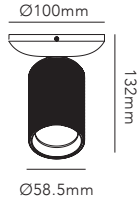

174

RAW 1

NEW

6W LED - 220-240V - IP54 - CRI >90 - Lumen 300lm

TITANIUM* 3000K	270952	NEW
ROSE GOLD* 3000K	270951	NEW
CARBON BLACK* 3000K	270950	NEW

DKK	1.516,-	EX VAT / 1.895,-	INCL VAT
SEK	2.300,-	EX VAT / 2.875,-	INCL VAT
EURO	211,-	EX VAT	

RAW 2

NEW

2x6W LED - 230V - IP54 - CRI >90 - Lumen 600lm

TITANIUM* 3000K	270958	NEW
ROSE GOLD* 3000K	270957	NEW
CARBON BLACK* 3000K	270956	NEW

DKK	2.716,-	EX VAT / 3.395,-	INCL VAT
SEK	4.116,-	EX VAT / 5.145,-	INCL VAT
EURO	377,-	EX VAT