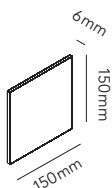

CUBE NAMEPLATE

WHITE	256110
BLACK	256112
DKK	159,20,- EX VAT / 199,- INCL VAT
SEK	244,- EX VAT / 305,- INCL VAT
EURO	22,- EX VAT

CUBE XL UP/DOWN

E27 - 60W max - 230V - IP54

BLACK	256177
DKK	1.516,- EX VAT / 1.895,- INCL VAT
SEK	2.300,- EX VAT / 2.875,- INCL VAT
EURO	211,- EX VAT