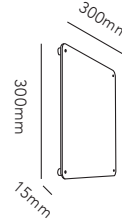

RØRHAT NAMEPLATE XL

30 x 30 cm

WHITE	256740
BLACK	256741
DKK	556,- EX VAT / 695,- INCL VAT
SEK	844,- EX VAT / 1.055,- INCL VAT
EURO	77,- EX VAT
GALVANIZED	256742
DKK	716,- EX VAT / 895,- INCL VAT
SEK	1.088,- EX VAT / 1.360,- INCL VAT
EURO	99,- EX VAT
COPPER RAW	256743
STAINLESS STEEL	256747
DKK	1.276,- EX VAT / 1.595,- INCL VAT
SEK	1.936,- EX VAT / 2.420,- INCL VAT
EURO	177,- EX VAT