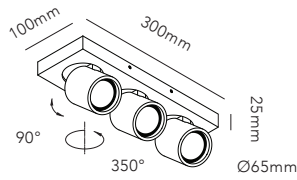

FOCUS 3

3x6W LED - 230V - IP20 - CRI >90 - Lumen 1125lm

WHITE 3000K	261614
BLACK 3000K	261615

DKK	2.796,- EX VAT / 3.495,- INCL VAT
SEK	4.240,- EX VAT / 5.300,- INCL VAT
EURO	388,- EX VAT