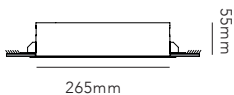

SKY 265

18W LED - 230V - IP20 - CRI >90 - Lumen 1185lm

WHITE 3000K	257720
DKK	1.996,- EX VAT / 2.495,- INCL VAT
SEK	3.028,- EX VAT / 3.785,- INCL VAT
EURO	277,- EX VAT