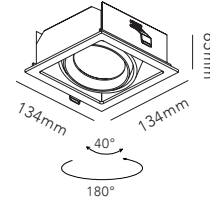

290

GHOST 1+

10W LED - 230V - IP54 - CRI >90 - Lumen 495lm

TITANIUM* 2700K	270812	NEW
ROSE GOLD* 2700K	270810	

DKK	1.756,- EX VAT / 2.195,- INCL VAT
SEK	2.664,- EX VAT / 3.330,- INCL VAT
EURO	244,- EX VAT

WHITE 3000K	259079
BLACK 3000K	259078

DKK	1.596,- EX VAT / 1.995,- INCL VAT
SEK	2.420,- EX VAT / 3.025,- INCL VAT
EURO	222,- EX VAT