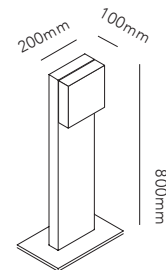

COMPACT 2 STAND

Prices are incl. lamp COMPACT DOWN W2, Black.
Lumen - 290lm

LAMP + STAND	256344 + 256424
DKK	5.592,- EX VAT / 6.990,- INCL VAT
SEK	7.268,- EX VAT / 9.085,- INCL VAT
EURO	777,- EX VAT