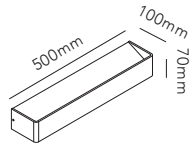

MOOD

MOOD 3

11W LED - 230V - IP20 - CRI >90
Lumen 1320lm (3000K) / 975lm (2700K)

ROSE GOLD* 2700K 270102

DKK 2.636,- EX VAT / 3.295,- INCL VAT
SEK 3.996,- EX VAT / 4.995,- INCL VAT
EURO 366,- EX VAT

WHITE 2700K 270100
BLACK 2700K 270101
WHITE 3000K 261070
BLACK 3000K 261072
BLACK/GOLD* 3000K 261073

DKK 2.396,- EX VAT / 2.995,- INCL VAT
SEK 3.632,- EX VAT / 4.540,- INCL VAT
EURO 333,- EX VAT