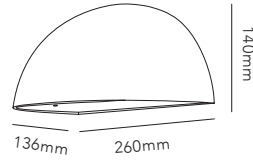

RØRHAT LED

10.5W LED - 230V - IP23 - CRI >80
Lumen - 333lm

WHITE	256720
BLACK	256721
RUST	256830

DKK	1.756,- EX VAT / 2.195,- INCL VAT
SEK	2.664,- EX VAT / 3.330,- INCL VAT
EURO	244,- EX VAT

GALVANIZED	256722

DKK	1.916,- EX VAT / 2.395,- INCL VAT
SEK	2.904,- EX VAT / 3.630,- INCL VAT
EURO	266,- EX VAT

COPPER RAW	256723
COPPER*	256724
BRASS*	256725
CHROME	256726
STAINLESS STEEL	256727

DKK	2.476,- EX VAT / 3.095,- INCL VAT
SEK	3.752,- EX VAT / 4.690,- INCL VAT
EURO	344,- EX VAT