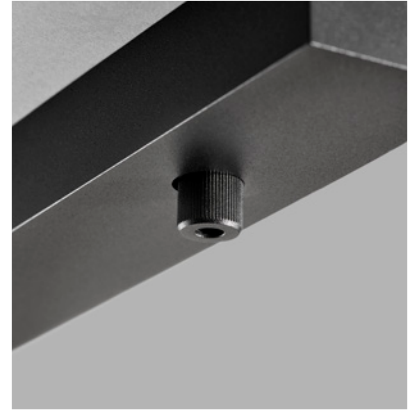

Ø400mm

CEILING BASE Ø400 11 PENDANTS

WHITE	280536
BLACK	280537

DKK	2.156,- EX VAT / 2.695,- INCL VAT
SEK	3.268,- EX VAT / 4.085,- INCL VAT
EURO	299,- EX VAT

Award-winning pendants

EDGE ROUND / Titanium
EDGE LINEAR / Titanium
Design: Nital Patel