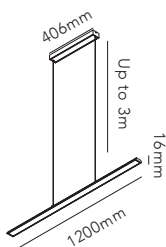

206

SLIM S1200

NEW

30W LED - 220-240V - IP20 - CRI >90 - Lumen 1830lm

WHITE 2700/3000K	280700	NEW
BLACK 2700/3000K	280701	NEW

DKK	3.196,- EX VAT / 3.995,- INCL VAT
SEK	4.844,- EX VAT / 6.055,- INCL VAT
EURO	444,- EX VAT