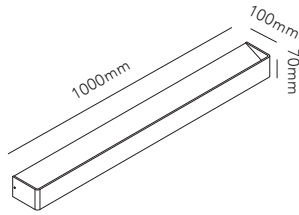

MOOD 4

25W LED - 230V - IP20 - CRI >90 - Lumen 2235lm

WHITE 3000K 261075
BLACK 3000K 261077

DKK 3.196,- EX VAT / 3.995,- INCL VAT
SEK 4.844,- EX VAT / 6.055,- INCL VAT
EURO 444,- EX VAT