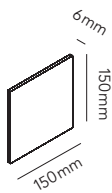

WHITE	256110
BLACK	256112
<hr/>	
DKK	159,20,- EX VAT / 199,- INCL VAT
SEK	244,- EX VAT / 305,- INCL VAT
EURO	22,- EX VAT

CUBE XL NAMEPLATE

WHITE	256130
BLACK	256132
<hr/>	
DKK	199,20,- EX VAT / 249,- INCL VAT
SEK	308,- EX VAT / 385,- INCL VAT
EURO	28,- EX VAT