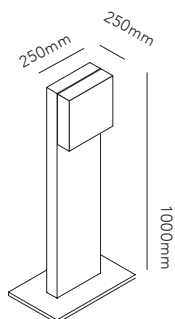

COMPACT 3 STAND

Prices are incl. lamp COMPACT DOWN W3, Black. Lumen - 230lm

LAMP + STAND	256347 + 256427
DKK	7.192,- EX VAT / 8.990,- INCL VAT
SEK	9.344,- EX VAT / 11.680,- INCL VAT
EURO	999,- EX VAT