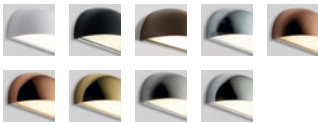

*Anodized surfaces are not recommended for outdoor use.