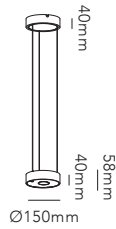

ORBIT PENDANT 1

NEW

2X7.5W LED - 220-240V - IP20 - CRI >90
Lumen 900lm

TITANIUM* 2700-5000K	270731	NEW
ROSE GOLD* 2700-5000K	270732	NEW

DKK	6,396,- EX VAT / 7,995,- INCL VAT
SEK	9,692,- EX VAT / 12,115,- INCL VAT
EURO	888,- EX VAT

LIGHT-POINT.COM