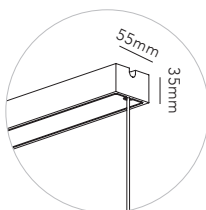

SLIM

SLIM

Design: Ronni Gol

SWITCH TUNE gives you the option to choose between 2700K or 3000K before installing the lamp.

General measurements for all three sizes:

206

SLIM S1200

NEW

30W LED - 220-240V - IP20 - CRI >90 - Lumen 1830lm

WHITE 2700/3000K	280700	NEW
BLACK 2700/3000K	280701	NEW

DKK	3.196,- EX VAT / 3.995,- INCL VAT
SEK	4.844,- EX VAT / 6.055,- INCL VAT
EURO	444,- EX VAT

SLIM S1500

NEW

34W LED - 220-240V - IP20 - CRI >90 - Lumen 2140lm

WHITE 2700/3000K	280710	NEW
BLACK 2700/3000K	280711	NEW

DKK	3.996,- EX VAT / 4.995,- INCL VAT
SEK	6.056,- EX VAT / 7.570,- INCL VAT
EURO	555,- EX VAT

SLIM S1800

NEW

36W LED - 220-240V - IP20 - CRI >90 - Lumen 2450lm

WHITE 2700/3000K	280720	NEW
BLACK 2700/3000K	280721	NEW

DKK	4.796,- EX VAT / 5.995,- INCL VAT
SEK	7.268,- EX VAT / 9.085,- INCL VAT
EURO	666,- EX VAT

WHITE 2700K	270130
BLACK 2700K	270131
WHITE 3000K	280286
BLACK 3000K	280287

DKK	4.396,- EX VAT / 5.495,- INCL VAT
SEK	6.664,- EX VAT / 8.330,- INCL VAT
EURO	611,- EX VAT