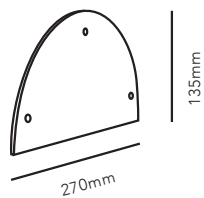

RØRHAT COVER PLATE

Cover plate for use when fixing only one lamp.

WHITE	256790
BLACK	256791
DKK	236,- EX VAT / 295,- INCL VAT
SEK	360,- EX VAT / 450,- INCL VAT
EURO	33,- EX VAT
GALVANIZED	256792
DKK	396,- EX VAT / 495,- INCL VAT
SEK	604,- EX VAT / 755,- INCL VAT
EURO	55,- EX VAT
COPPER RAW	256793
DKK	956,- EX VAT / 1.195,- INCL VAT
SEK	1.452,- EX VAT / 1.815,- INCL VAT
EURO	133,- EX VAT