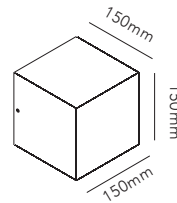

CUBE DOWN

G9 - 60W max - 230V - IP54

BLACK	256162
DKK	1.196,- EX VAT / 1.495,- INCL VAT
SEK	1.816,- EX VAT / 2.270,- INCL VAT
EURO	166,- EX VAT

68

CUBE XL

E27 - 60W max - 230V - IP54

BLACK	256122
DKK	1.516,- EX VAT / 1.895,- INCL VAT
SEK	2.300,- EX VAT / 2.875,- INCL VAT
EURO	211,- EX VAT