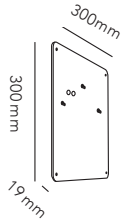

RØRHAT WALL MOUNT

30 x 30 cm - to be completed with lamp

WHITE	256730
BLACK	256731
DKK	556,- EX VAT / 695,- INCL VAT
SEK	844,- EX VAT / 1.055,- INCL VAT
EURO	77,- EX VAT
GALVANIZED	256732
DKK	716,- EX VAT / 895,- INCL VAT
SEK	1.088,- EX VAT / 1.360,- INCL VAT
EURO	99,- EX VAT
COPPER RAW	256733
STAINLESS STEEL	256737
DKK	1.276,- EX VAT / 1.595,- INCL VAT
SEK	1.936,- EX VAT / 2.420,- INCL VAT
EURO	177,- EX VAT