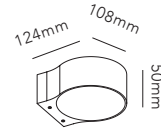

ORBIT W1 UP/DOWN

NEW

2x8W LED - 230V - IP54 - CRI >90
Lumen 1440lm (nominal)(3000K) / 1440lm (2700K)

TITANIUM* 2700K	270583	NEW
ROSE GOLD* 2700K	270582	

DKK	2.316,- EX VAT / 2.895,- INCL VAT
SEK	3.512,- EX VAT / 4.390,- INCL VAT
EURO	322,- EX VAT

WHITE 2700K	270580
BLACK 2700K	270581
WHITE 3000K	268320
BLACK 3000K	268321

DKK	1.996,- EX VAT / 2.495,- INCL VAT
SEK	3.028,- EX VAT / 3.785,- INCL VAT
EURO	277,- EX VAT